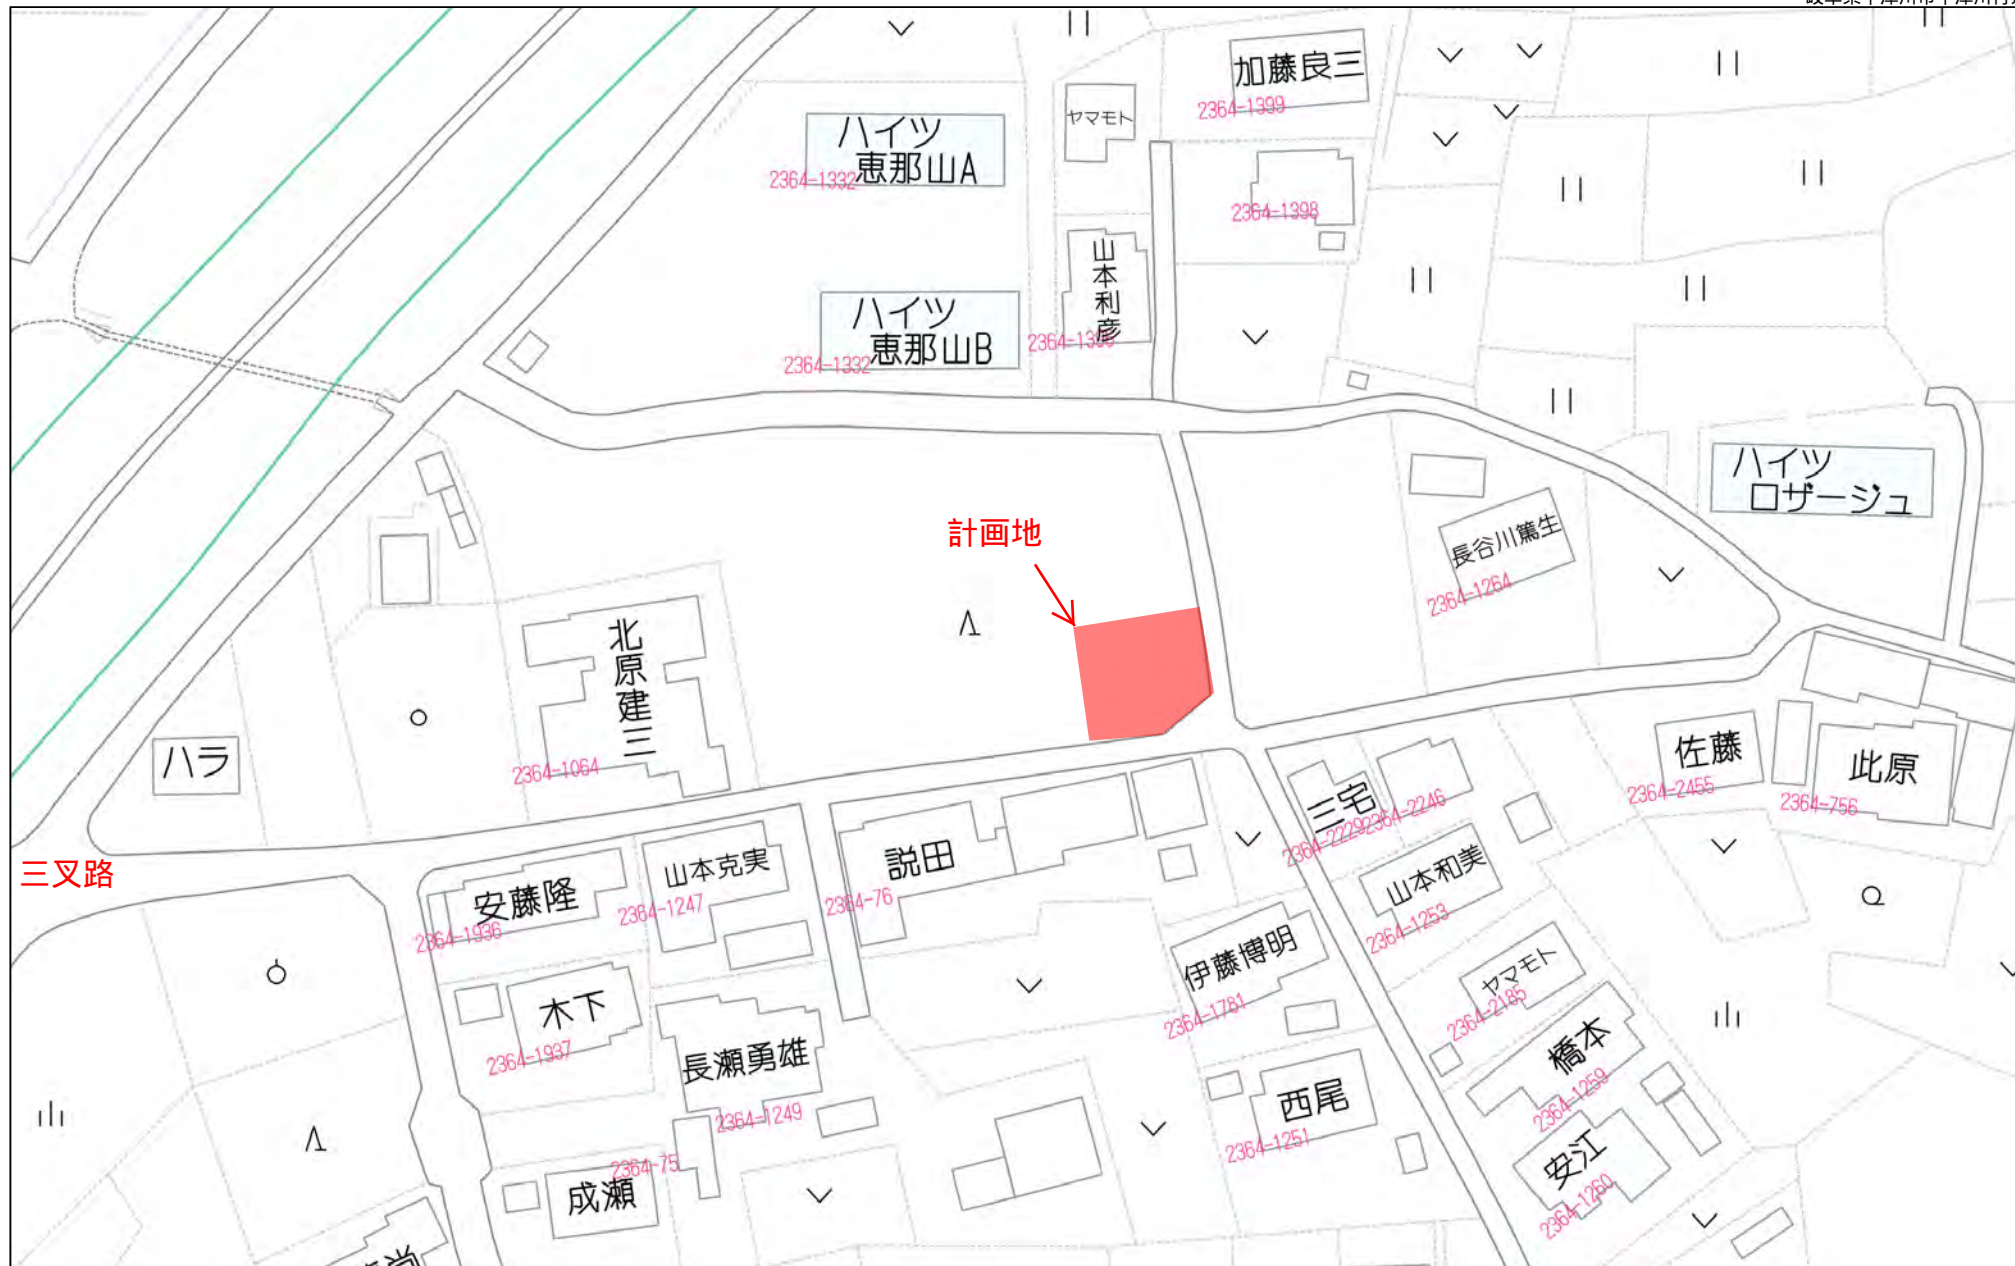

280m

40m

1:922

中津川市, 岐阜県
Google ストリートビュー
9月 2022 他の日付を見る

松田交差点左折

Google

中央道松田大橋を渡り、左折